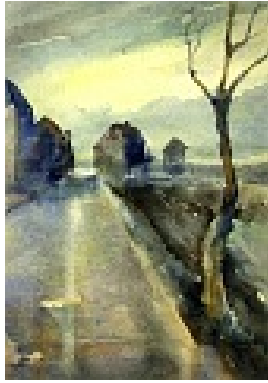

Permalink: <https://www.werkdatenbank.de/documents/obj/wdb_00011016>
Bildrechte: © VG Bild-Kunst
Inhaber:in der Rechte an der Abbildung:
Heublein, Fabian, RV-FZ-PA

Burkhardt, Johannes
nächtliche Landstraße

Gemälde, Malerei
Aquarellfarbe, Papier
Aquarell

17 x 24 cm

Werkverzeichnisnummer: **0010**

Provenienz: Eigentümer: im Besitz Künstler:in