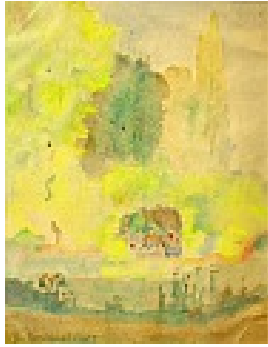

Permalink: <https://www.werkdatenbank.de/documents/obj/wdb_00011007>
Bildrechte: © VG Bild-Kunst
Inhaber:in der Rechte an der Abbildung:
Heublein, Fabian, RV-FZ-PA

Burkhardt, Johannes
Szene im Park

1942

Gemälde, Malerei
Aquarellfarbe, Papier
Aquarell

26 x 20 cm

Werkverzeichnisnummer: **0001**

Provenienz: Eigentümer: im Besitz Künstler:in