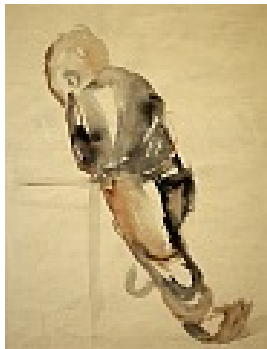

Burkhardt, Johannes
selbst, Studie

1946

Zeichnung, Zeichnung
Kohle, Kreide, Papier
Kohlezeichnung

15 x 23,5 cm

Werkverzeichnisnummer: **0003**

Provenienz: Eigentümer: im Besitz Künstler:in

Permalink: https://www.werkdatenbank.de/documents/obj/wdb_00011010
Bildrechte: © VG Bild-Kunst
Inhaber:in der Rechte an der Abbildung:
Heublein, Fabian, RV-FZ-PA

Burkhardt, Johannes
Barbara

1948

Zeichnung, Zeichnung
Kreide, Papier, Bleistift
Bleistiftzeichnung

13 x 19 cm

Werkverzeichnisnummer: **0007**

Provenienz: Eigentümer: im Besitz Künstler:in

Permalink: https://www.werkdatenbank.de/documents/obj/wdb_00011014
Bildrechte: © VG Bild-Kunst
Inhaber:in der Rechte an der Abbildung:
Heublein, Fabian, RV-FZ-PA