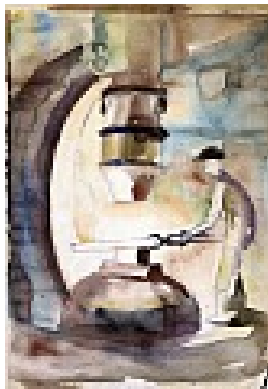

Burkhardt, Johannes
Japanische Laternenblumen, Studie

1948.11.25

Zeichnung, Zeichnung
Bleistift, Papier

32,5 x 25 cm

Werkverzeichnisnummer: **0011**

Provenienz: Eigentümer: im Besitz Künstler:in

Permalink: https://www.werkdatenbank.de/documents/obj/wdb_00011018
Bildrechte: © VG Bild-Kunst
Inhaber:in der Rechte an der Abbildung:
Unbekannte KünstlerIn, RV-FZ-PA

Burkhardt, Johannes
am Dampfhammer

Gemälde, Malerei
Aquarellfarbe, Papier
Aquarell

26 x 19,5 cm

Werkverzeichnisnummer: **0012**

Provenienz: Eigentümer: im Besitz Künstler:in

Permalink: https://www.werkdatenbank.de/documents/obj/wdb_00011019
Bildrechte: © VG Bild-Kunst
Inhaber:in der Rechte an der Abbildung:
Heublein, Fabian, RV-FZ-PA