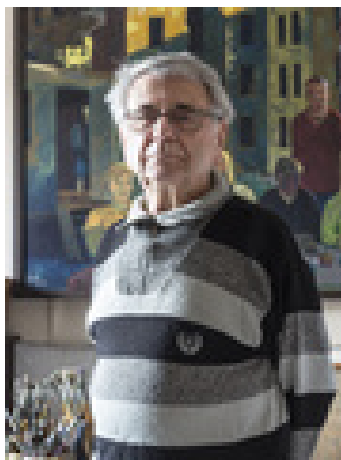

Johannes Burkhardt

1929.06.30

Bestandsverzeichnis

Burkhardt, Johannes [1941 bis 1949]

Permalink: https://www.werkdatenbank.de/documents/obj/wdb_00011007
Bildrechte: © VG Bild-Kunst
Inhaber:in der Rechte an der Abbildung:
Heublein, Fabian, RV-FZ-PA

Burkhardt, Johannes
Szene im Park

1942

Gemälde, Malerei
Aquarellfarbe, Papier
Aquarell

26 x 20 cm

Werkverzeichnisnummer: **0001**

Provenienz: Eigentümer: im Besitz Künstler:in

Permalink: https://www.werkdatenbank.de/documents/obj/wdb_00011008
Bildrechte: © VG Bild-Kunst
Inhaber:in der Rechte an der Abbildung:
Heublein, Fabian, RV-FZ-PA

Burkhardt, Johannes
selbst, Studie

1946

Zeichnung, Zeichnung
Kohle, Kreide, Papier
Kohlezeichnung

15 x 23,5 cm

Werkverzeichnisnummer: **0003**

Provenienz: Eigentümer: im Besitz Künstler:in

Permalink: https://www.werkdatenbank.de/documents/obj/wdb_00011010
Bildrechte: © VG Bild-Kunst
Inhaber:in der Rechte an der Abbildung:
Heublein, Fabian, RV-FZ-PA